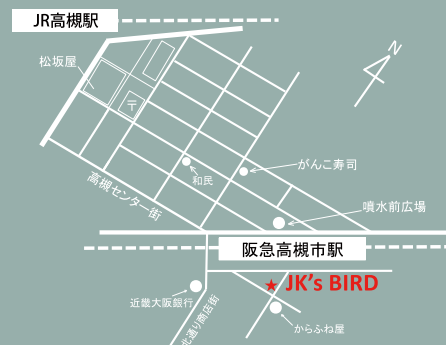

高槻 JK's BIRD

大阪府高槻市城北町1-2-8 ☎072-676-3661