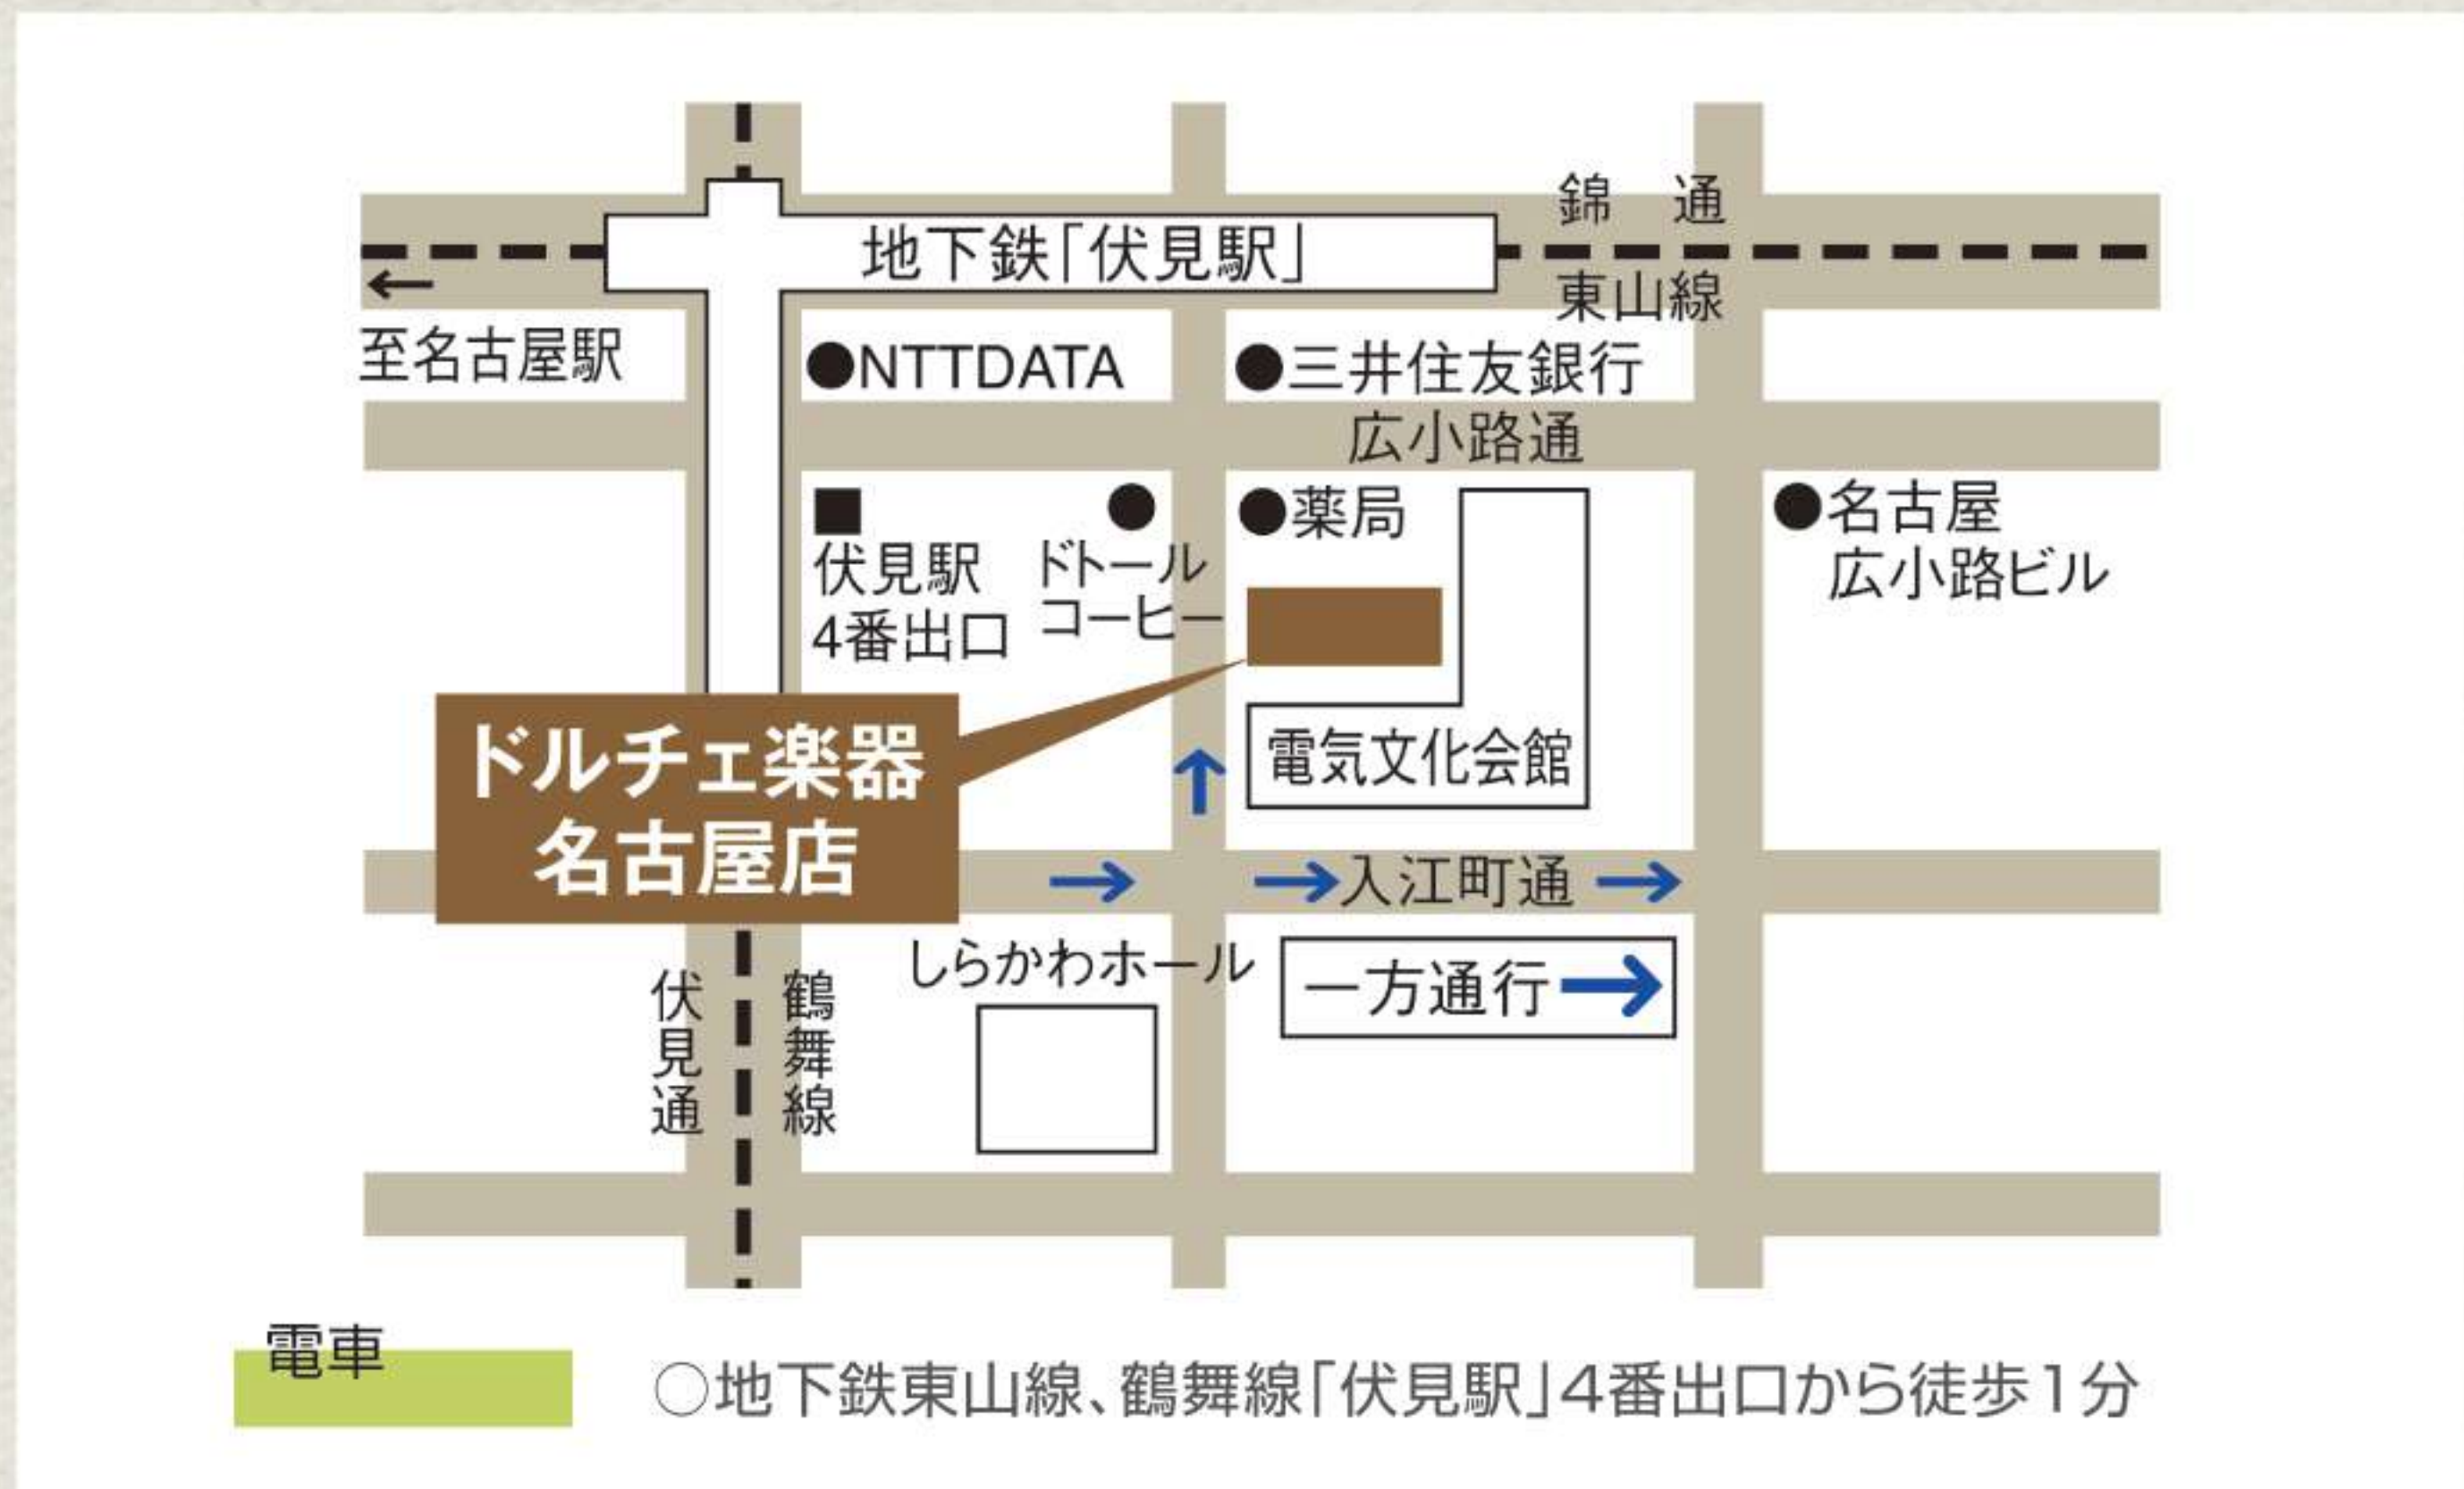

絶賛発売中

ACCESS

ドルチェ・アートホール Nagoya

ドルチェ楽器 名古屋店内 〒460-0008 名古屋市中区栄2-2-35

EVENT

バック・トランペット・フェア開催決定!

於:ドルチェ楽器 名古屋店 2020年1月18日(土)~26日(日)

NEW
Bach C Trumpet C190L229 クリーヴランドモデル