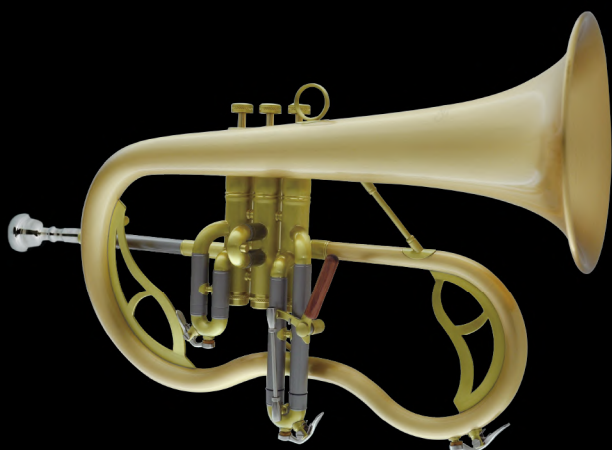

N6200 GBSP 調子: B♭ 仕上げ: シルバー ベル: ゴールドブラス
ベルサイズ: 152mm リードパイプ: イエローブラス
Sボア (11.00mm) マウスピース、バックパックケース付
¥317,000 (税抜)

**N7200 GB
ALL-SATIN**
¥352,000 (税抜)

調子: B♭
仕上げ: サテンラッカー
ベル: ゴールドブラス
ベルサイズ: 152mm
リードパイプ: イエローブラス
Sボア (11.00mm)
マウスピース、バックパックケース付